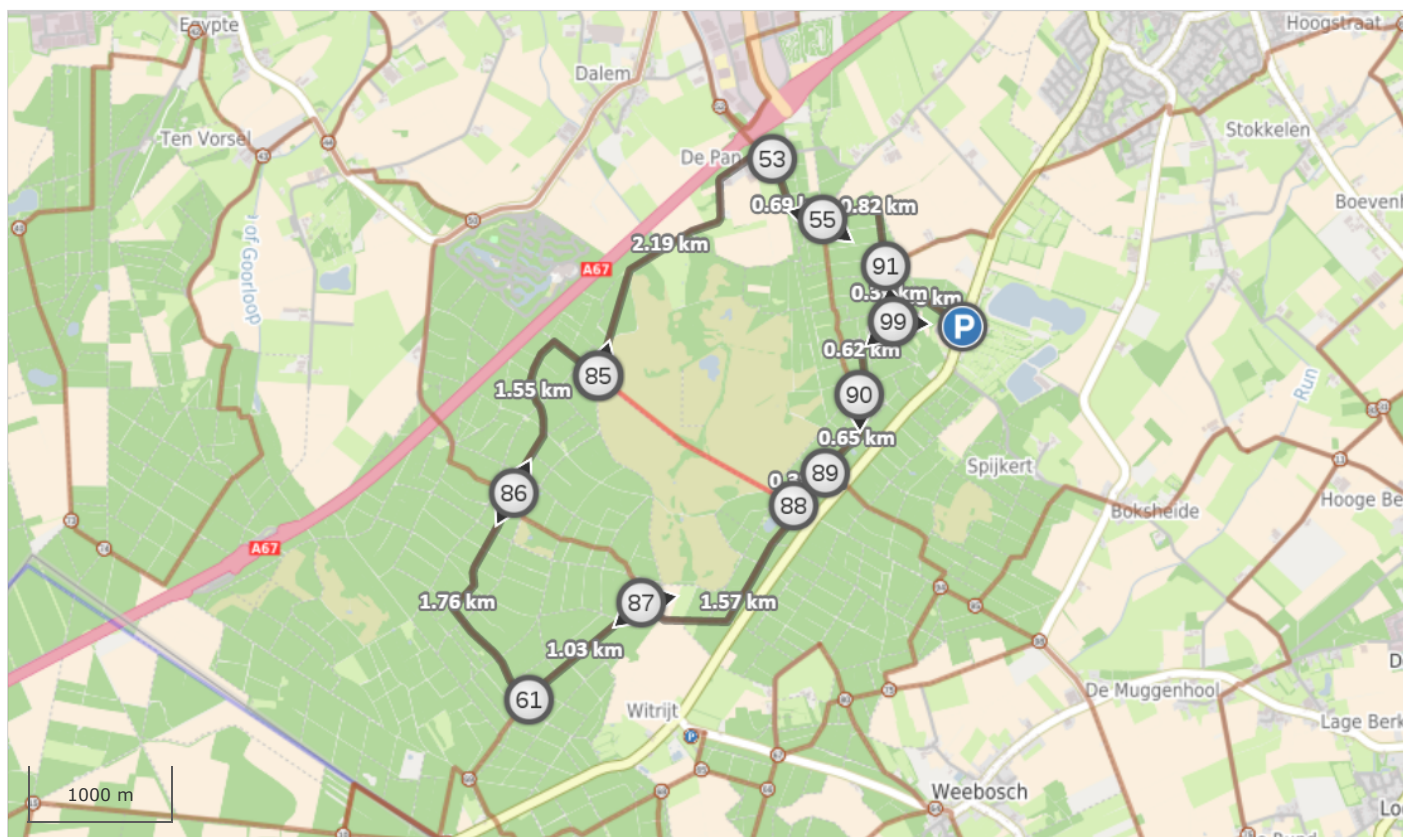

Cartierheide route

Cartierheide route

85 ⇒ 1.6 km ⇒ 86 ⇒ 1.8 km ⇒ 61 ⇒ 1.0 km ⇒ 87 ⇒ 1.6 km ⇒ 88 ⇒ 0.4 km ⇒ 89 ⇒ 0.6 km ⇒
 90 ⇒ 0.6 km ⇒ 99 ⇒ 0.7 km ⇒ P ⇒ 0.7 km ⇒ 99 ⇒ 0.4 km ⇒ 91 ⇒ 0.8 km ⇒ 55 ⇒ 0.7 km ⇒
 53 ⇒ 2.2 km ⇒ 85

Totale lengte: 12.96 km