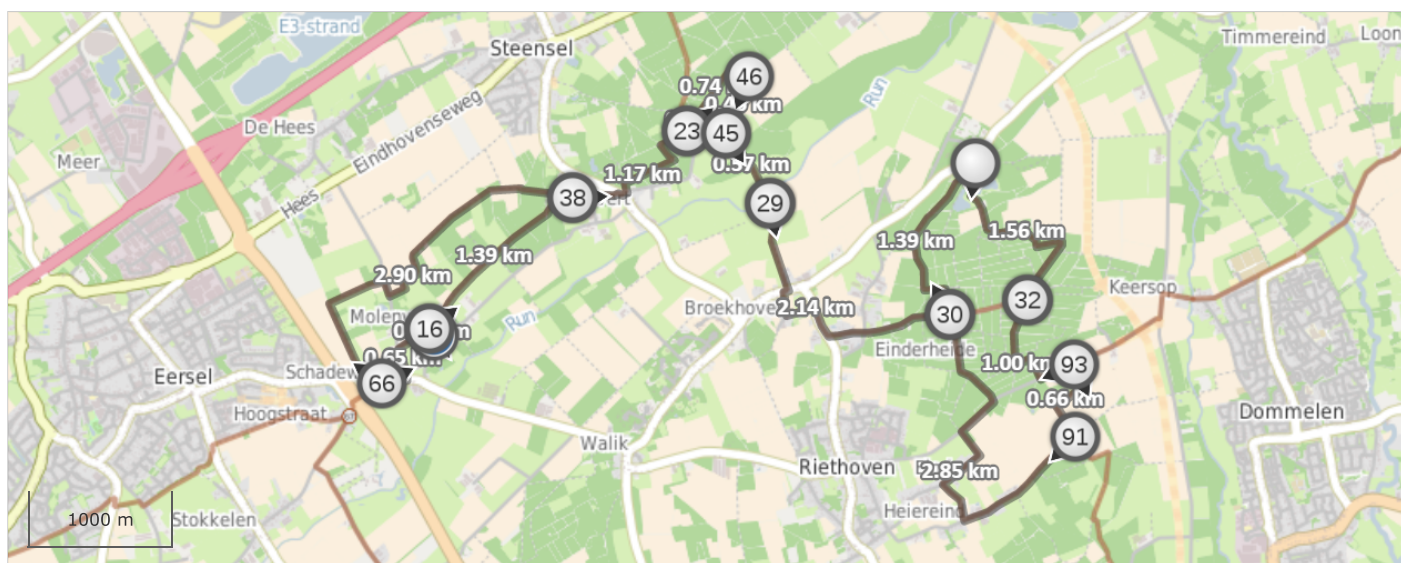

Einderheide rit

Einderheide rit

32 ⇒ 1.6 km ⇒ ⇒ 1.4 km ⇒ 30 ⇒ 2.1 km ⇒ 29 ⇒ 0.6 km ⇒ 45 ⇒ 0.5 km ⇒ 46 ⇒ 0.7 km ⇒
 23 ⇒ 1.2 km ⇒ 38 ⇒ 2.9 km ⇒ 66 ⇒ 0.7 km ⇒ 16 ⇒ 0.1 km ⇒ ⇒ 0.1 km ⇒ 16 ⇒ 1.4 km ⇒
 38 ⇒ 1.2 km ⇒ 23 ⇒ 0.3 km ⇒ 45 ⇒ 0.6 km ⇒ 29 ⇒ 2.1 km ⇒ 30 ⇒ 2.9 km ⇒ 91 ⇒ 0.7 km ⇒
 93 ⇒ 1.0 km ⇒ 32

Totale lengte: 21.83 km