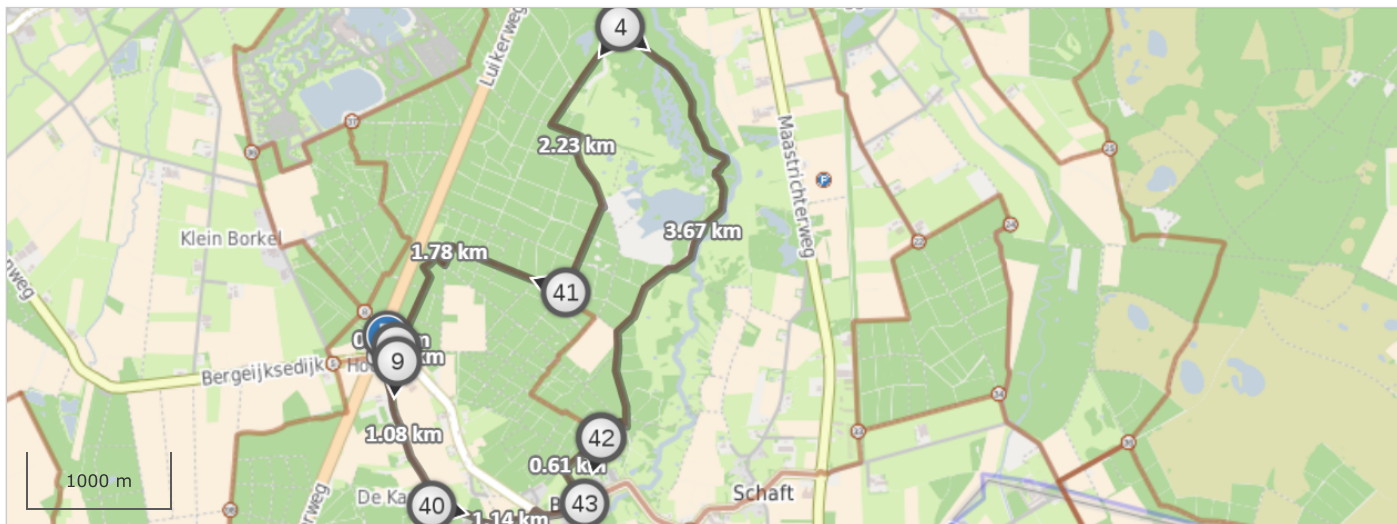

Malpie route

Malpie route

42 ⇒ 3.7 km ⇒ 4 ⇒ 2.2 km ⇒ 41 ⇒ 1.8 km ⇒ 10 ⇒ 0.1 km ⇒ P ⇒ 0.1 km ⇒ 10 ⇒ 0.2 km ⇒
 9 ⇒ 1.1 km ⇒ 40 ⇒ 1.1 km ⇒ 43 ⇒ 0.6 km ⇒ 42

Totale lengte: 10.92 km