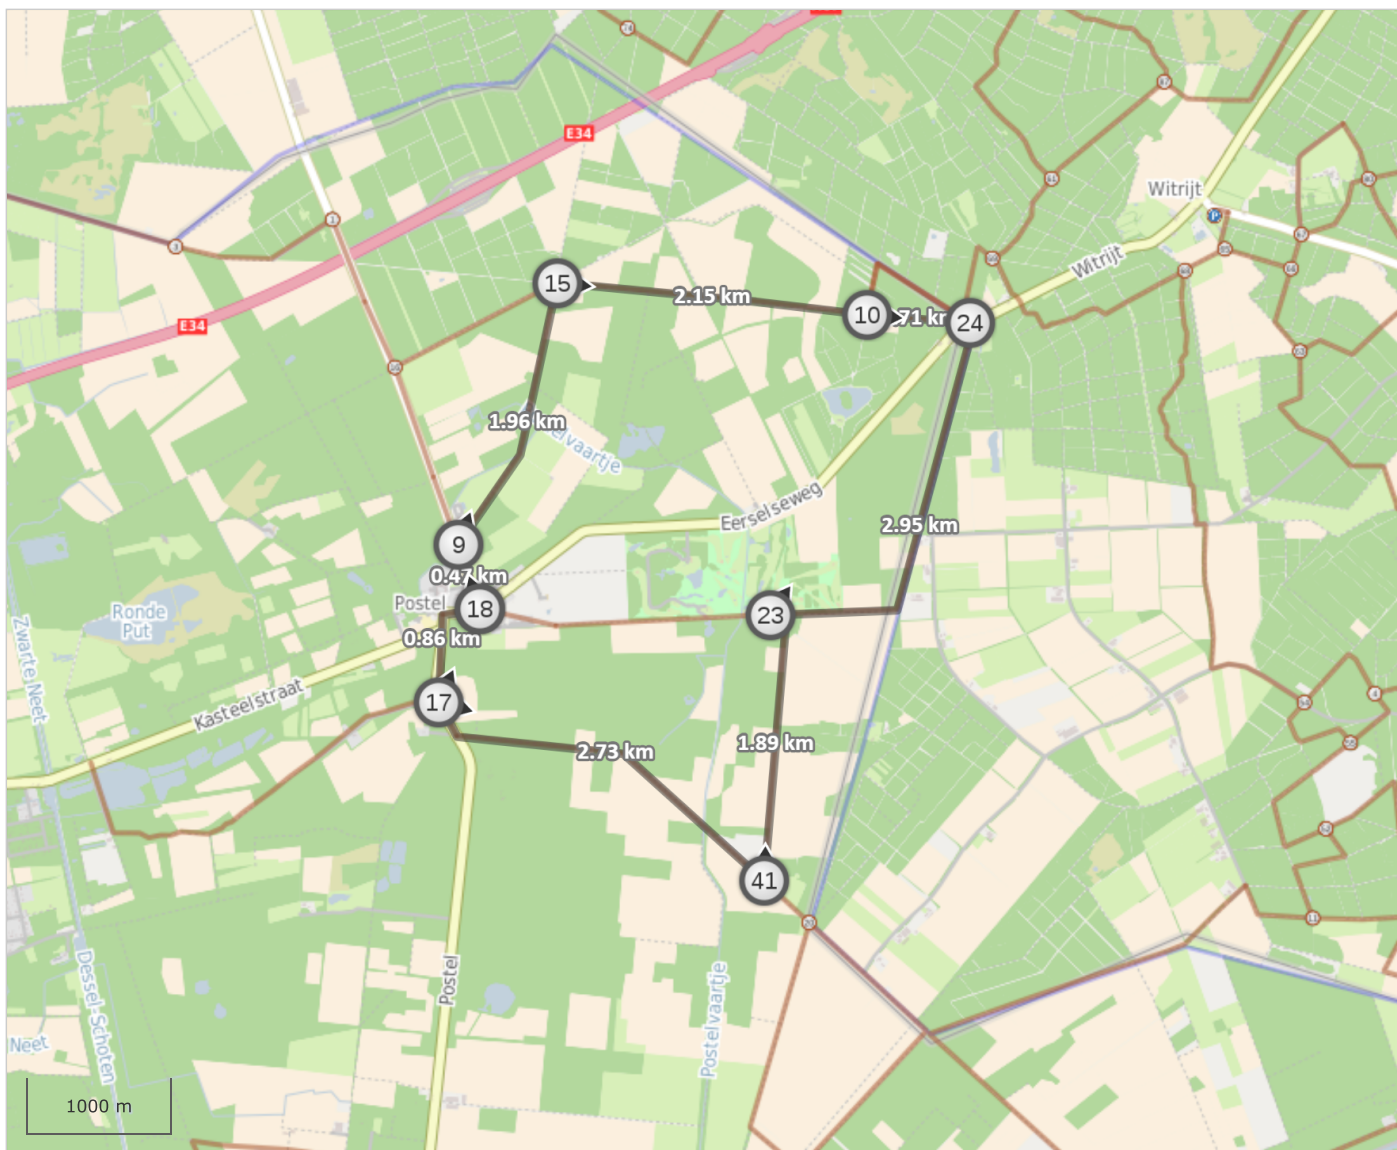

Postelse Abij rit

Postelse Abij rit

18 ⇒ 0.9 km ⇒ 17 ⇒ 2.7 km ⇒ 41 ⇒ 1.9 km ⇒ 23 ⇒ 2.9 km ⇒ 24 ⇒ 0.7 km ⇒ 10 ⇒ 2.2 km ⇒ 15 ⇒ 2.0 km ⇒ 9 ⇒ 0.5 km ⇒ 18

Totale lengte: 13.73 km