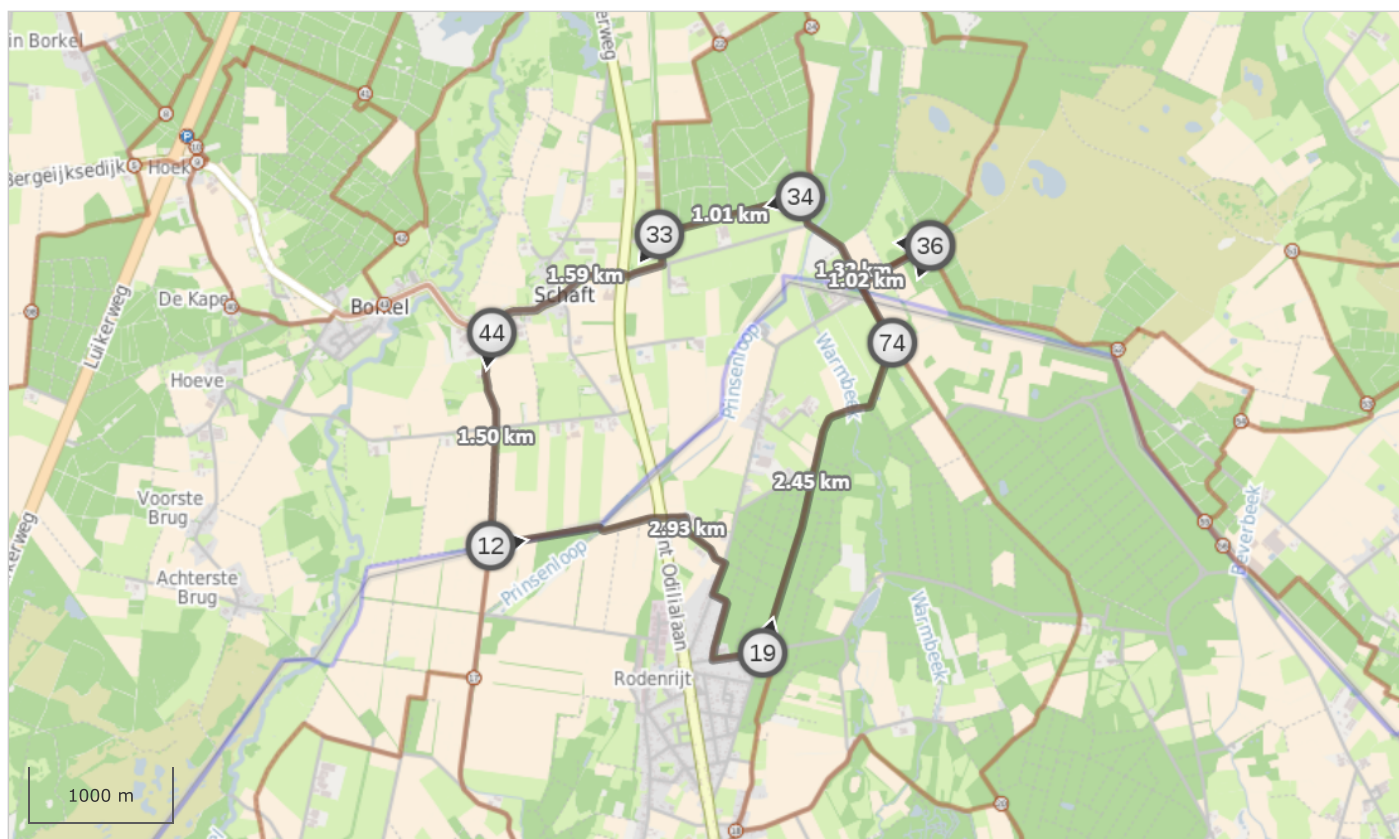

# Rond de Achelse Kluis

## Rond de Achelse Kluis

36 ⇒ 1.3 km ⇒ 34 ⇒ 1.0 km ⇒ 33 ⇒ 1.6 km ⇒ 44 ⇒ 1.5 km ⇒ 12 ⇒ 2.9 km ⇒ 19 ⇒ 2.4 km ⇒  
74 ⇒ 1.0 km ⇒ 36

Totale lengte: 11.80 km