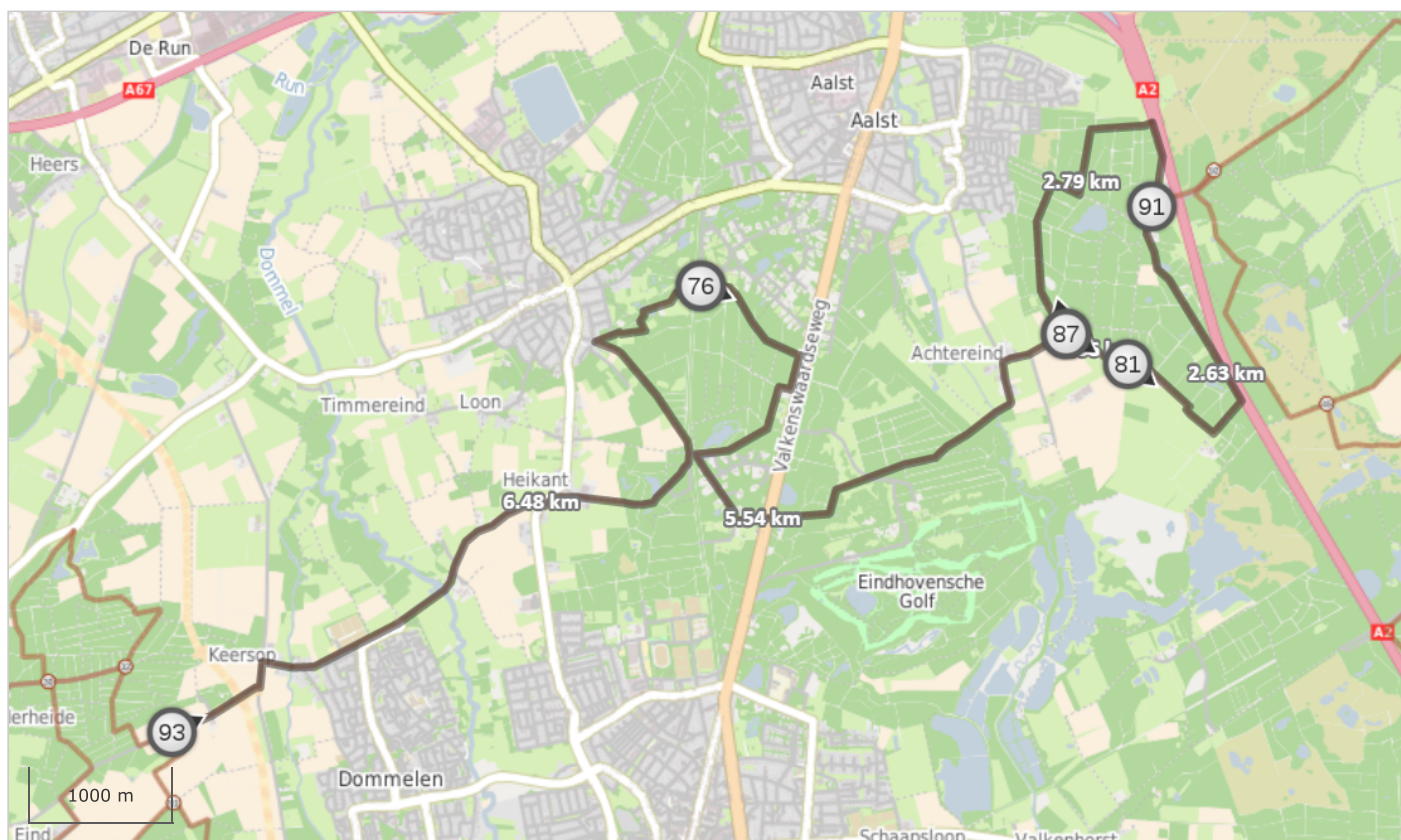

# Waalrese vennen route

## Waalrese vennen route

76 ⇒ 5.5 km ⇒ 87 ⇒ 2.8 km ⇒ 91 ⇒ 2.6 km ⇒ 81 ⇒ 0.7 km ⇒ 87 ⇒ 5.5 km ⇒ 76 ⇒ 6.5 km ⇒ 93

Totale lengte: 23.66 km