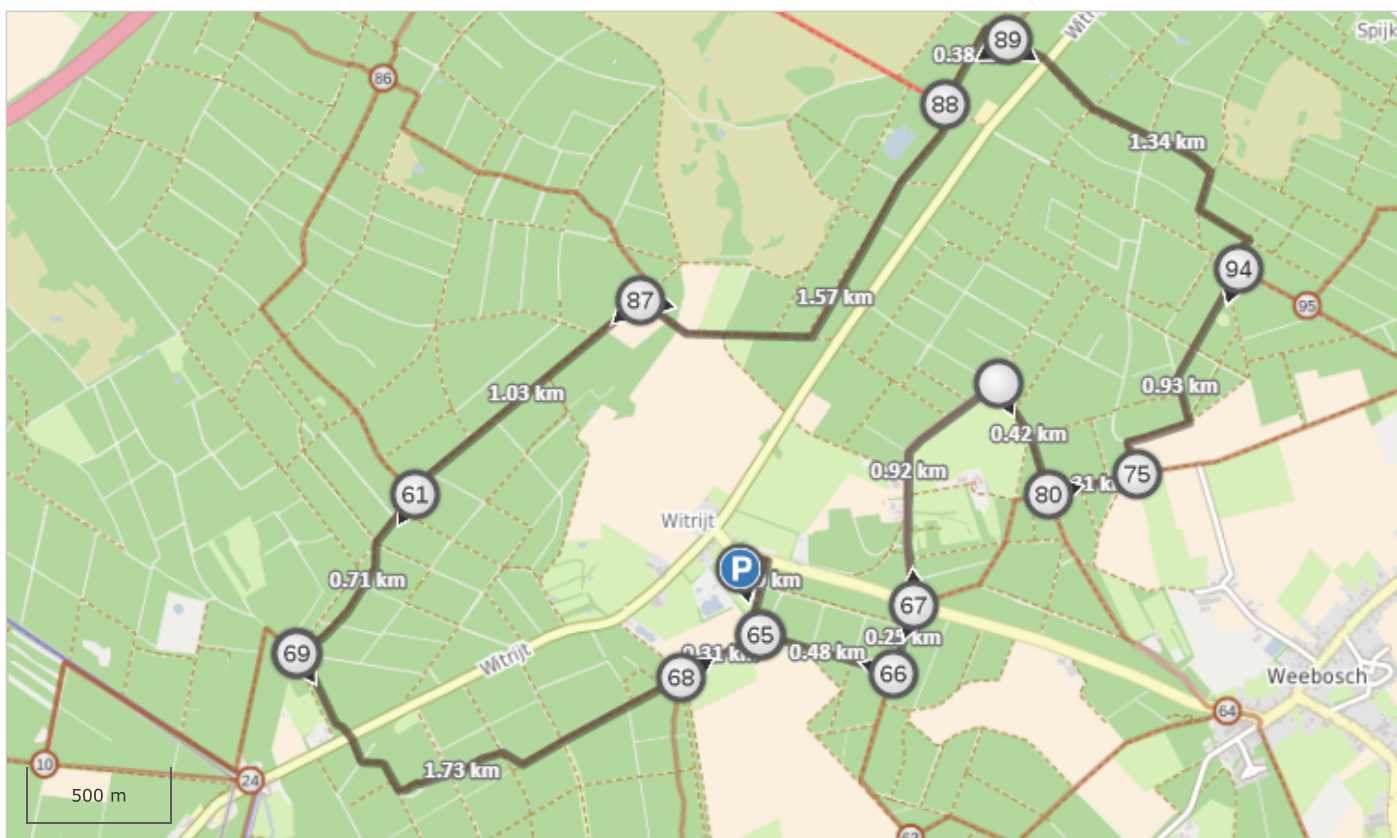

# Witrijt route

## Witrijt route

69 ⇒ 0.7 km ⇒ 61 ⇒ 1.0 km ⇒ 87 ⇒ 1.6 km ⇒ 88 ⇒ 0.4 km ⇒ 89 ⇒ 1.3 km ⇒ 94 ⇒ 0.9 km ⇒  
75 ⇒ 0.3 km ⇒ 80 ⇒ 0.4 km ⇒ 81 ⇒ 0.9 km ⇒ 67 ⇒ 0.2 km ⇒ 66 ⇒ 0.5 km ⇒ 65 ⇒ 0.4 km ⇒  
P ⇒ 0.4 km ⇒ 65 ⇒ 0.3 km ⇒ 68 ⇒ 1.7 km ⇒ 69

Totale lengte: 11.16 km